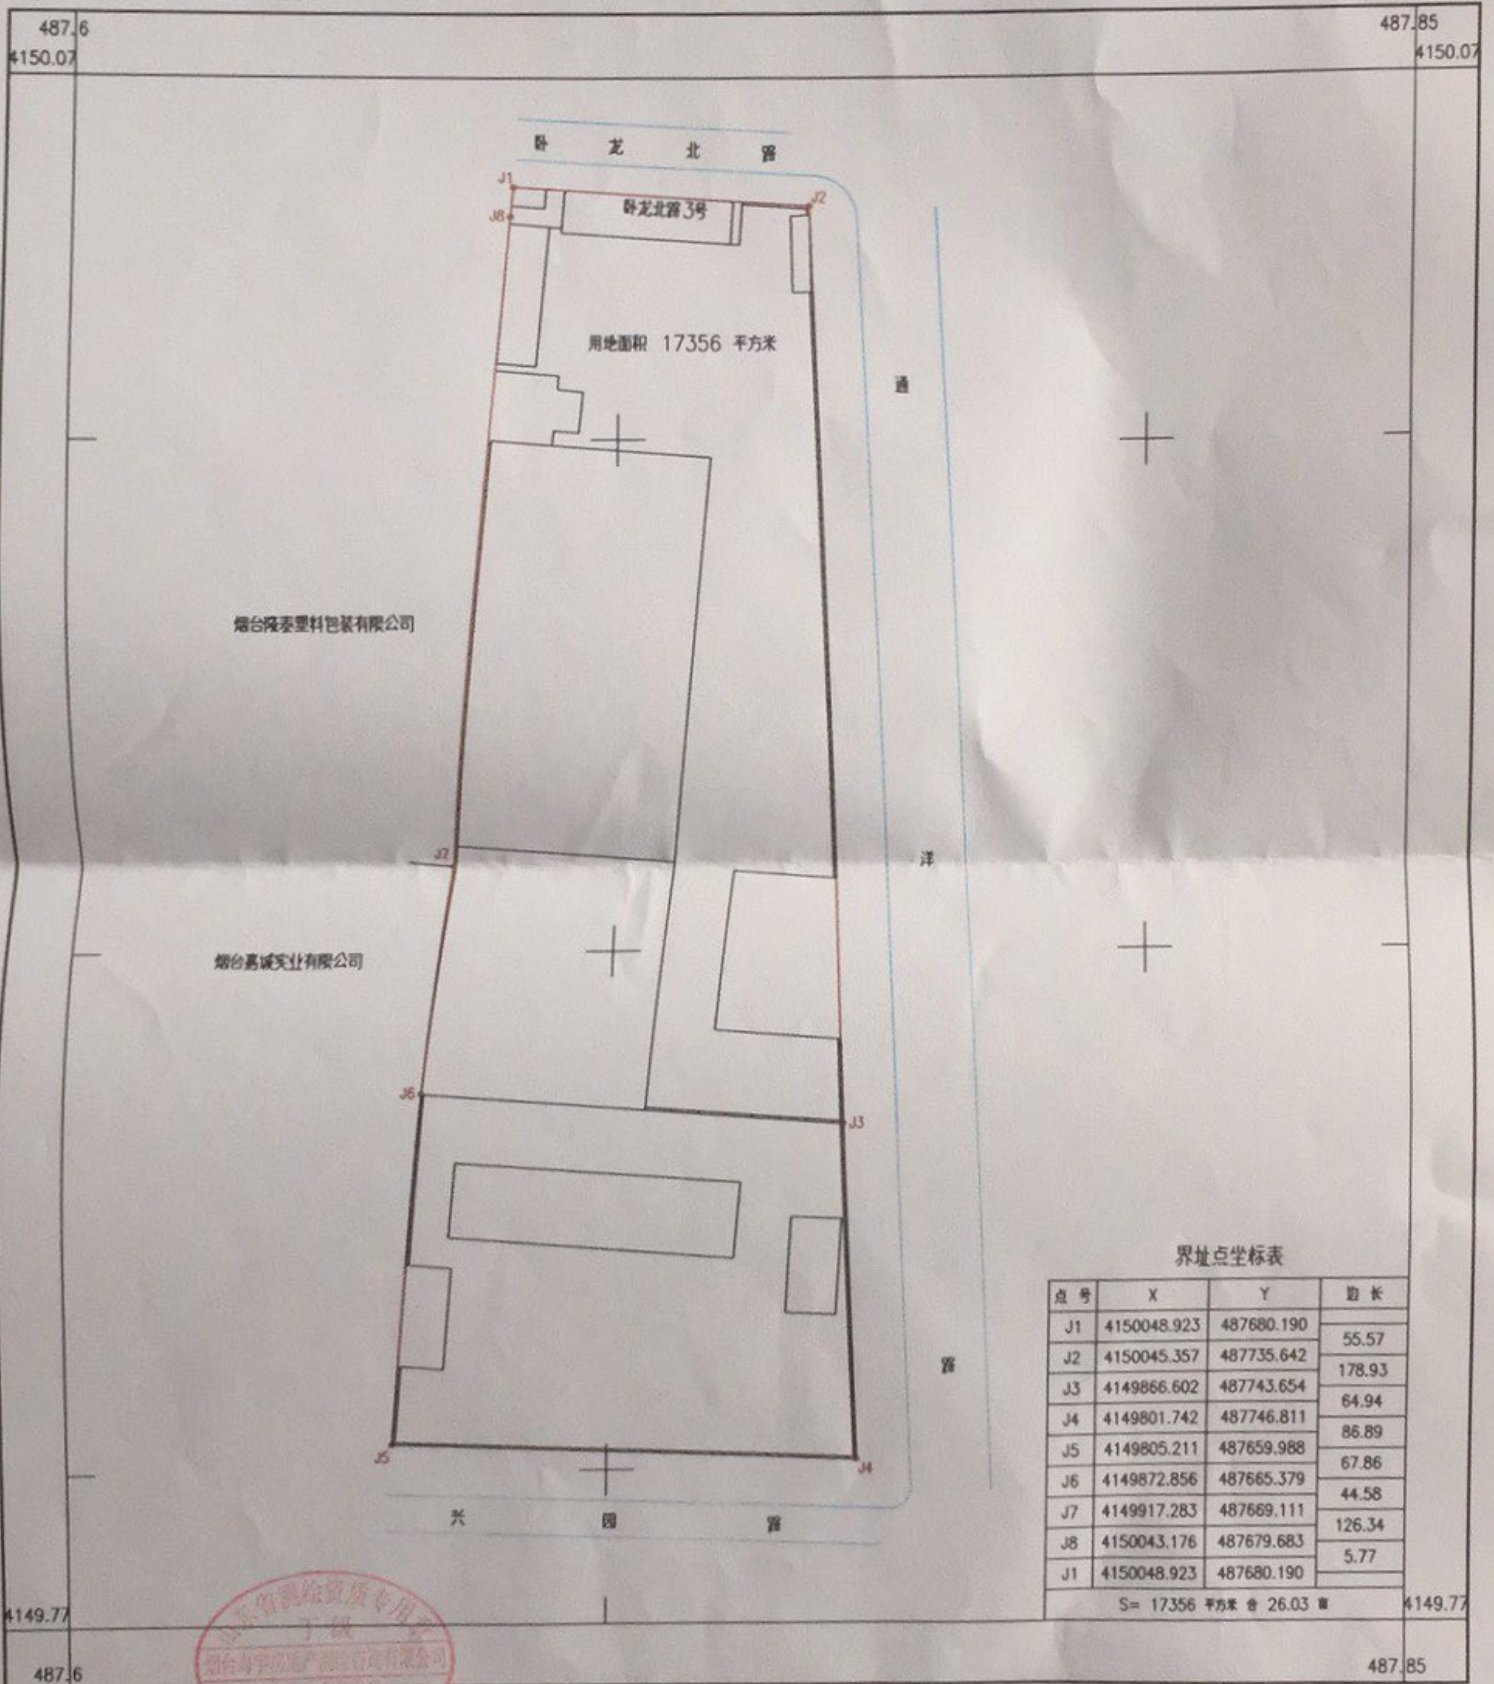

# 烟台欧华庄园葡萄酒有限公司宗地图

4149.8-487.6

界址点坐标表

点号	X	Y	边长
J1	4150048.923	487680.190	55.57
J2	4150045.357	487735.642	178.93
J3	4149866.602	487743.654	64.94
J4	4149801.742	487746.811	86.89
J5	4149805.211	487659.988	67.86
J6	4149872.856	487665.379	44.58
J7	4149917.283	487669.111	126.34
J8	4150043.176	487679.683	5.77
J1	4150048.923	487680.190	
S= 17356 平方米			26.03

2017年4月数字化制图  
1980西安坐标系(新)

1:1000

测量员: 于庆启  
绘图员: 王 鹏  
检查员: 魏 波